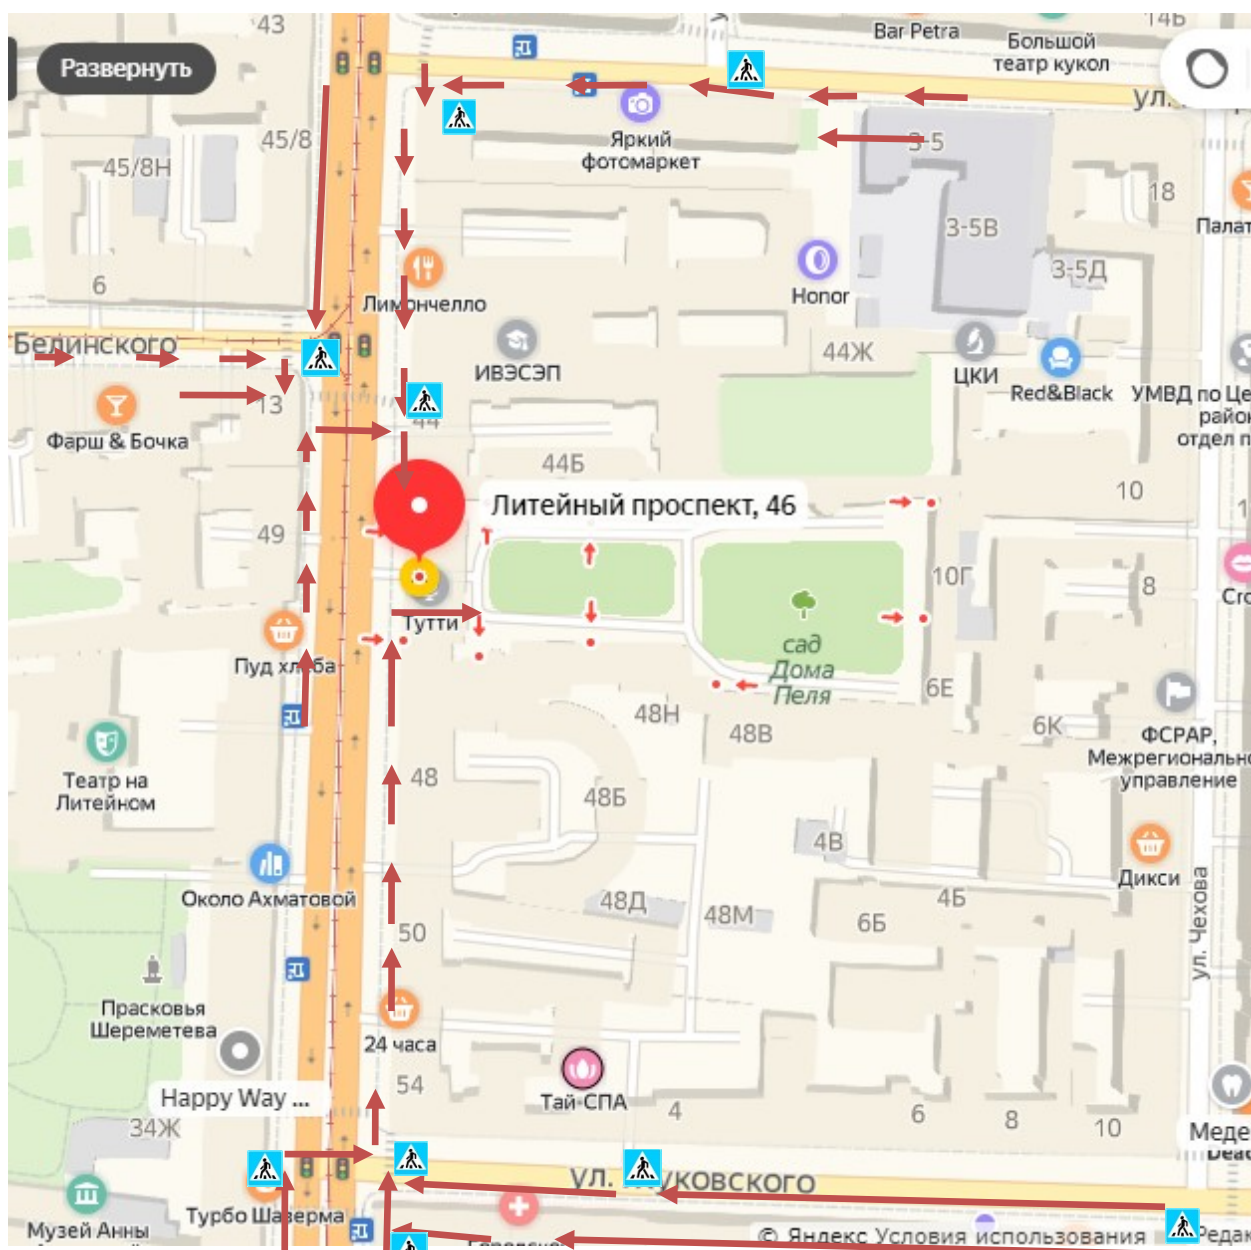

І. План-схемы ОУ.

План-схема района расположения ОУ, пути движения транспортных средств и детей (учеников)

- пешеходный переход

- направление безопасного движения детей и подростков

Схема организации дорожного движения в непосредственной близости от образовательного учреждения с размещением соответствующих